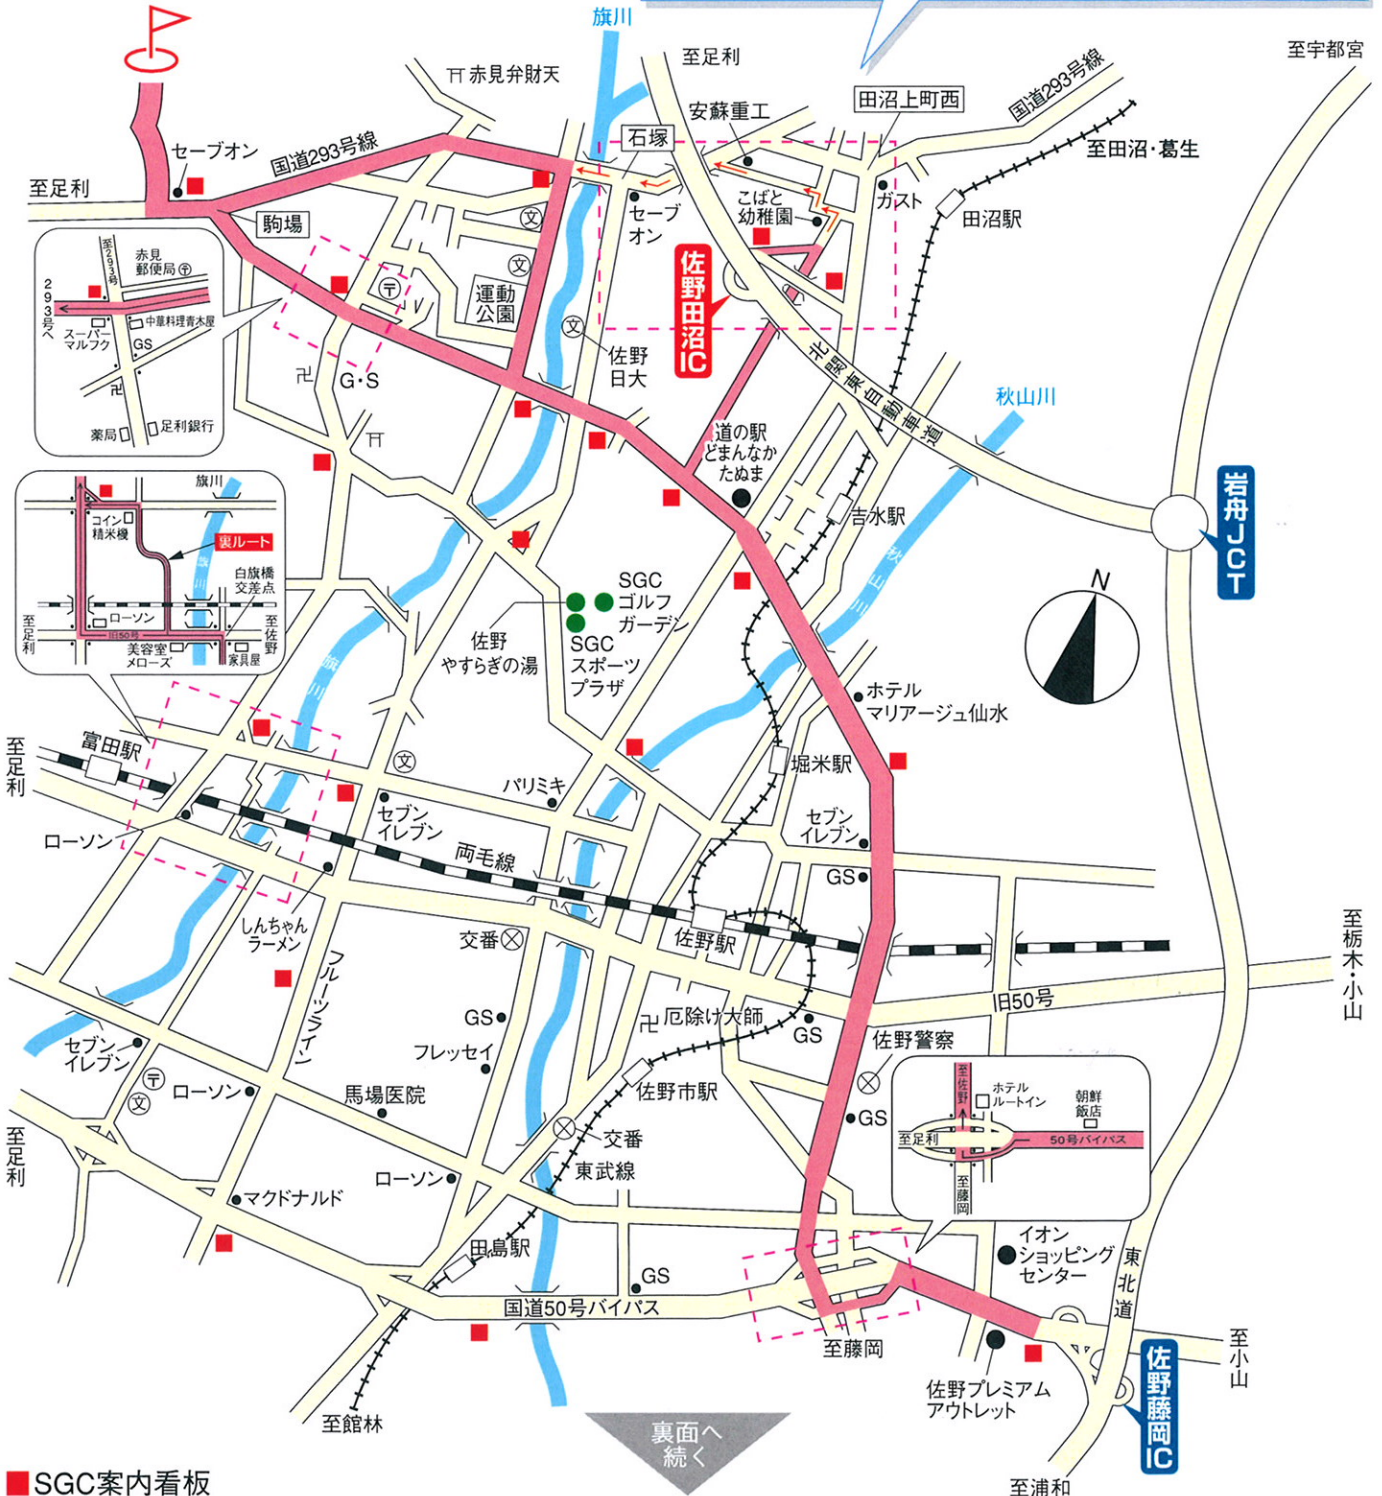

佐野ゴルフクラブ 案内図

栃木県佐野市赤見町5170番地 TEL0283(25)1311(代)

佐野・藤岡I.C方面

北関東自動車道岩舟JCTから 佐野田沼ICまで開通!!

佐野藤岡インターからのルート
佐野藤岡IC下車でゴルフ場まで約15km
(通常30分)で到着
※アウトレットの渋滞の場合はそれ以上かかります。

佐野田沼インターからのルート
佐野田沼IC下車でゴルフ場まで約5km
(約7分)で到着

佐野ゴルフクラブ

■ SGC案内看板

裏面へ
続く